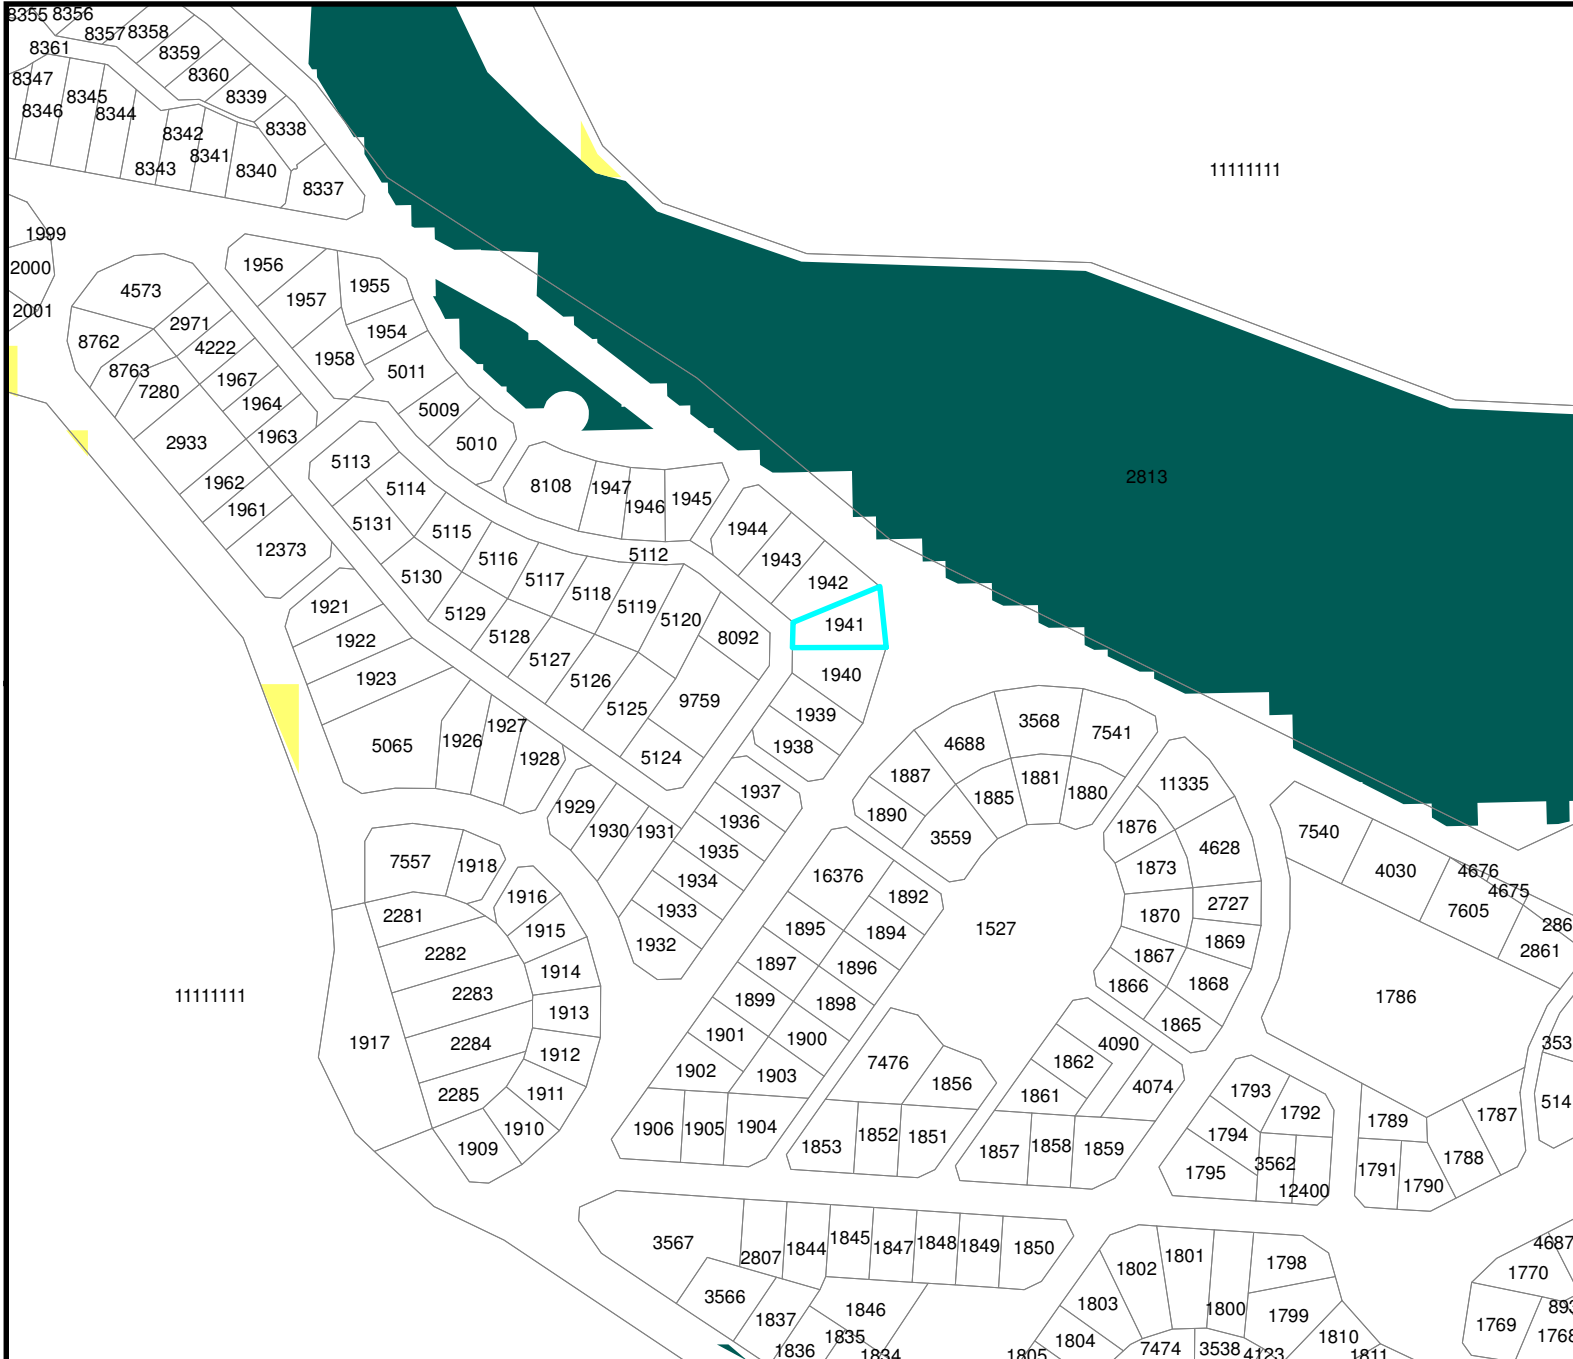

DIAGRAM 4 - CBA & ESA MAP

ERF 1941 KNYSNA

Legend

BSP_ESA2_Knysna

SubCat1

 ESA2: Restore from other land use

BSP_CBA1_Knysna

SubCat2

 CBA: Estuary